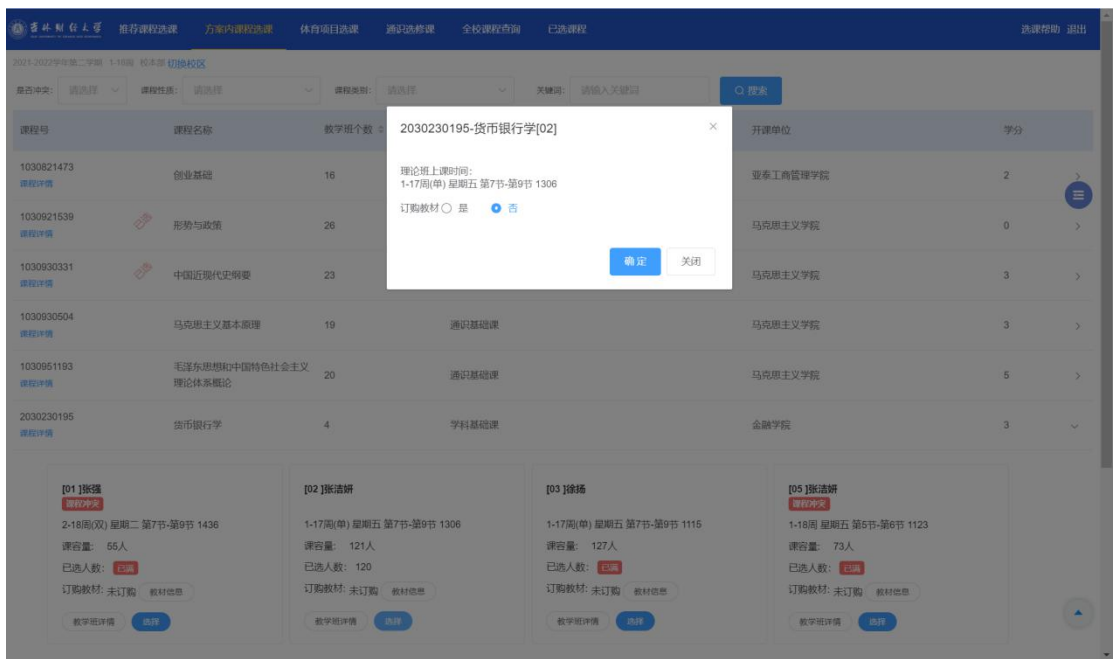

初始密码为：Jlcl@+身份证号后 6 位,有 X,去掉 X 的后 6 位

3、输入新老密码进行密码修改

1. 登录系统后如下示例图点击「开始选课」进行选课。

2. 点击课程展开查看可选项目信息，根据课程信息进行选择，示例如下：

3. 点击选择进行教学班选择，本学期需要选课同时需要选择教材信息，选择教学班信息后进行，会展示是否需要教材，可根据情况选择教材订购信息，示例如下：

4. 选择已选课程，展示已经预置课程及本次选课已选课程，可在该标签页下，对预置课程进行教材退订操作，示例如下：

5. 右侧悬浮按钮，为同学们提供：退出选课，回首页，我的，课表查看，切换选课轮次，清理缓存，等功能，已方便学生进行不同的操作及查询，示例图如下：

课程号/课程名	教师名	时间地点	学分	课程类别	课程性质	校公选课类别	校区	是否冲突	订购教材	操作
1030921539[19] 形势与政策	王炳程,张忠联,孔相宜,周陈彤,张泉泉	1-5周 星期一-第9节-第10节 1405	0	通识基础课						退订教材
4030120330[01] 社会保障学	李美琦	1-18周 星期六 第7节-第8节 1111	2	全校公选课						退订教材
4030120038[01] 财政学	李美琦	1-18周 星期六 第5节-第6节 1111	2	全校公选课						退订教材
4030120030[01] 财税英语	李琦	1-18周 星期六 第1节-第2节 1112	2	全校公选课						退订教材
803151.52132[13] 大学劳动教育	马耀伊,姜波,张震,李雷,刘鑫,吴德伟,王露航,吴征阳,杨莹	1-14周 星期四 第3节-第4节 1111	0	实践环节						退订教材
2030530404[02] 微观经济学	齐艳玲	1-17周(单) 星期四 第1节-第2节 1115,1-18周 星期二 第3节-第4节 1111	3	学科基础课					教材信息	退订教材
2030520518[01] 社会主义市场经济理论	申庆喜	1-18周 星期二 第7节-第8节 1115	2	学科基础课			校本部	不冲突	已订购教材信息	退订教材
1031430209[01] 数据库应用基础	刘洋	1-18周 星期二 第5节-第6节 40实验室,1-18周 星期一-第7节-第8节 40实验室	3	通识基础课			校本部	不冲突	已订购教材信息	退订教材
1030930331[01] 中国近现代史纲要	慕丹	1-18周 星期一-第3节-第4节 1312,2-18周(双) 星期五 第5节-第6节	3	通识基础课			校本部	不冲突	已订购教材信息	退订教材